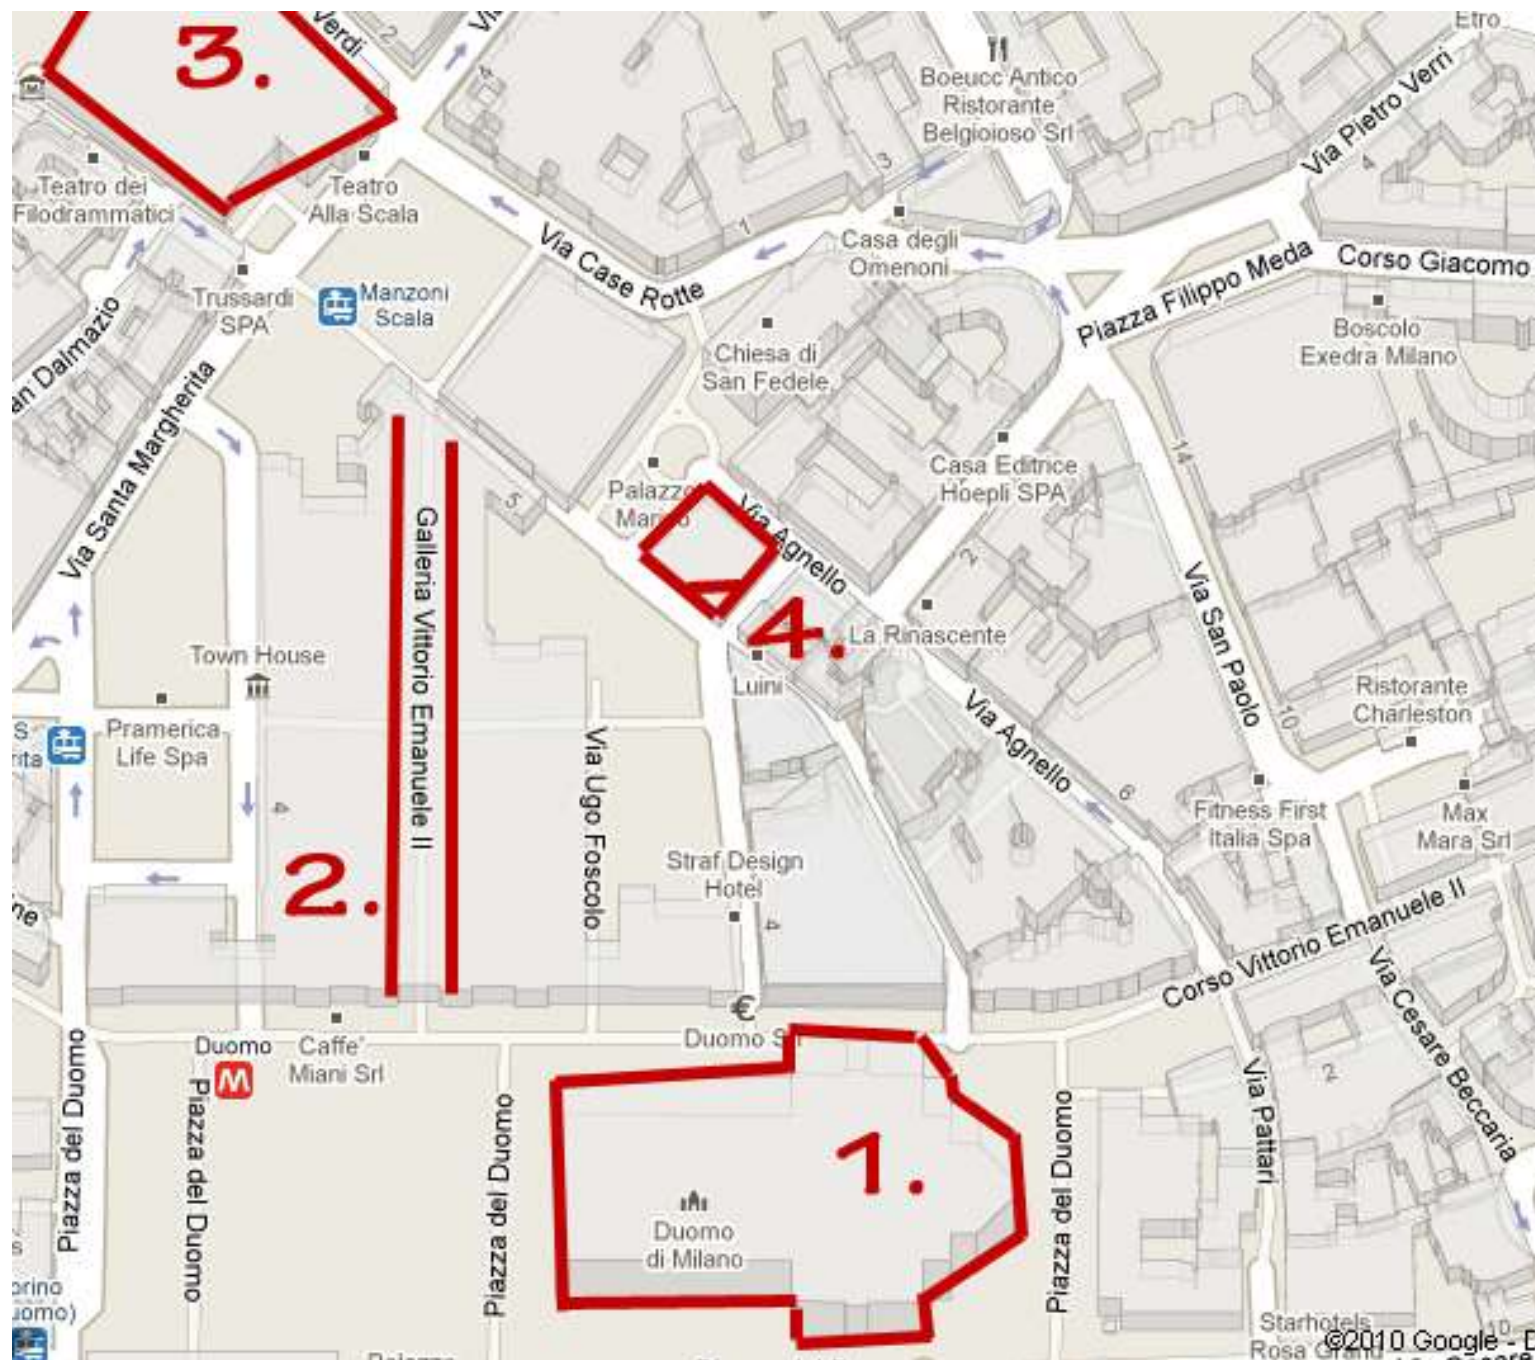

Mapa č. 3 – Doporučená místa ke shlédnutí

**Legenda:**

1. katedrála Dumo
2. obchodní galerie – průchod
3. opera La Scala
4. oficiální obchod AC Milán – MilanPoint

**M** – vstup do metra

## Cesta San Siro > Centrum

Nástup na trasu - zastávka metra **LOTTO FIERA**

Linka červená **M1** – popis linky: **SESTO F.S**

Výstup z trasy – zastávka metra **DUOMO**

## Cesta Centrum > San Siro

Nástup na trasu - zastávka metra **DUOMO**

Linka červená **M1** – popis linky: **RHO FIERA**

(Pozor: V zastávce Pagano se trať rozdvouje. Na zastávce Duomo nutno nastoupit na metro popsané RHO FIERA !!! – viz. mapa č.2 - metro)

Výstup z trasy – zastávka metra **LOTTO FIERA**

*Katedrála Duomo, vlevo vstup do Galerie*

*opera La Scala*

*oficiální obchod Milan Point*

*Vytvořeno pro potřebu členů Rossoneri Cechi e Slovacchi.*